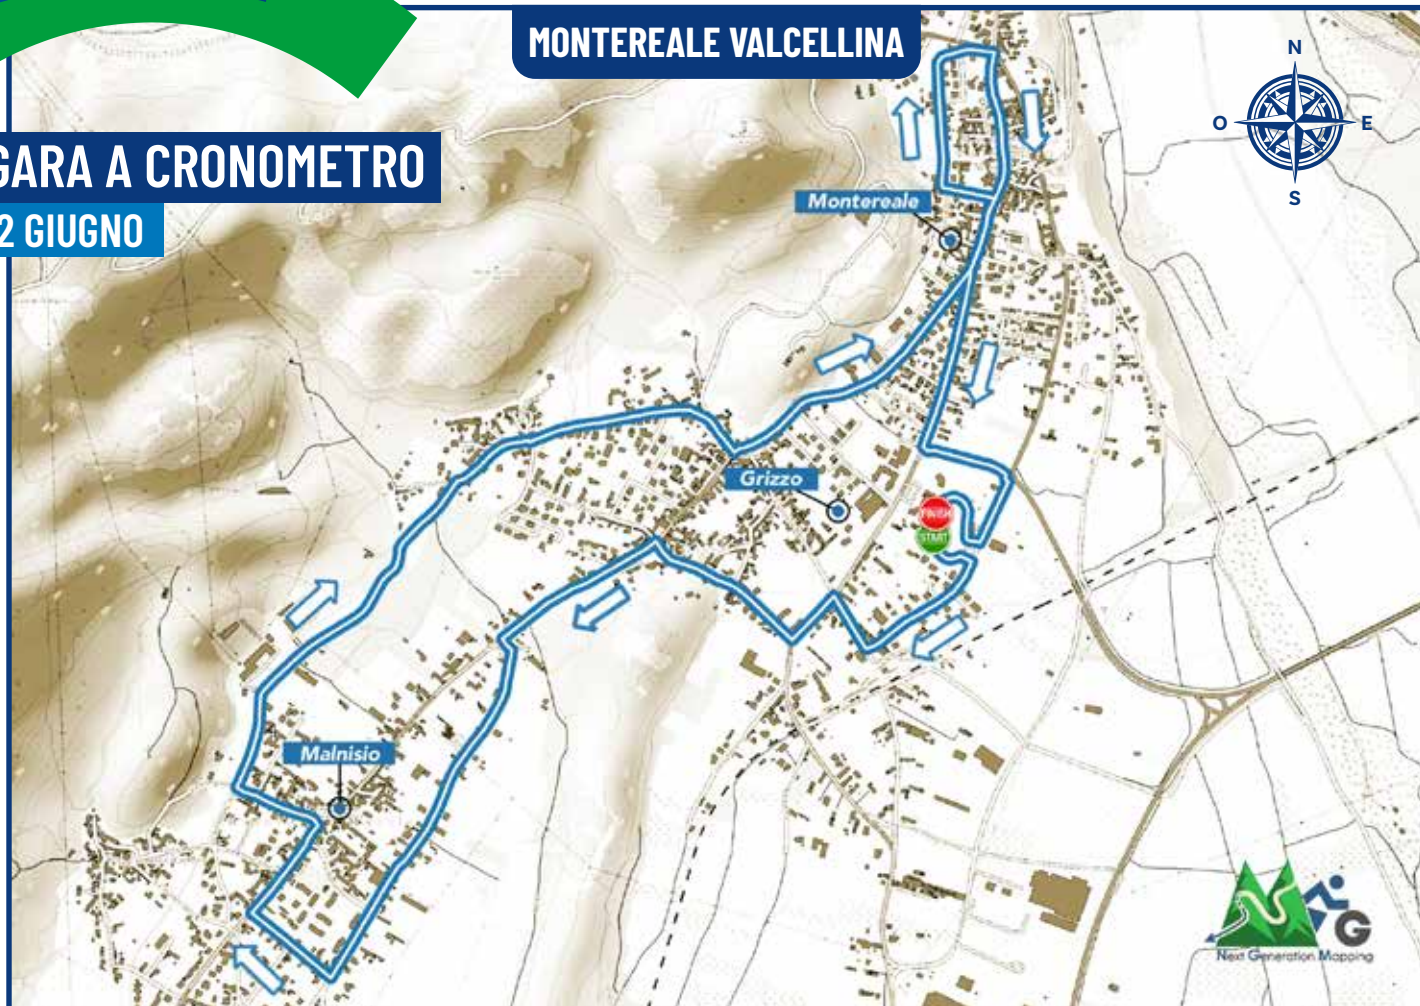

MONTEREALE VALCELLINA

GARA A CRONOMETRO

12 GIUGNO